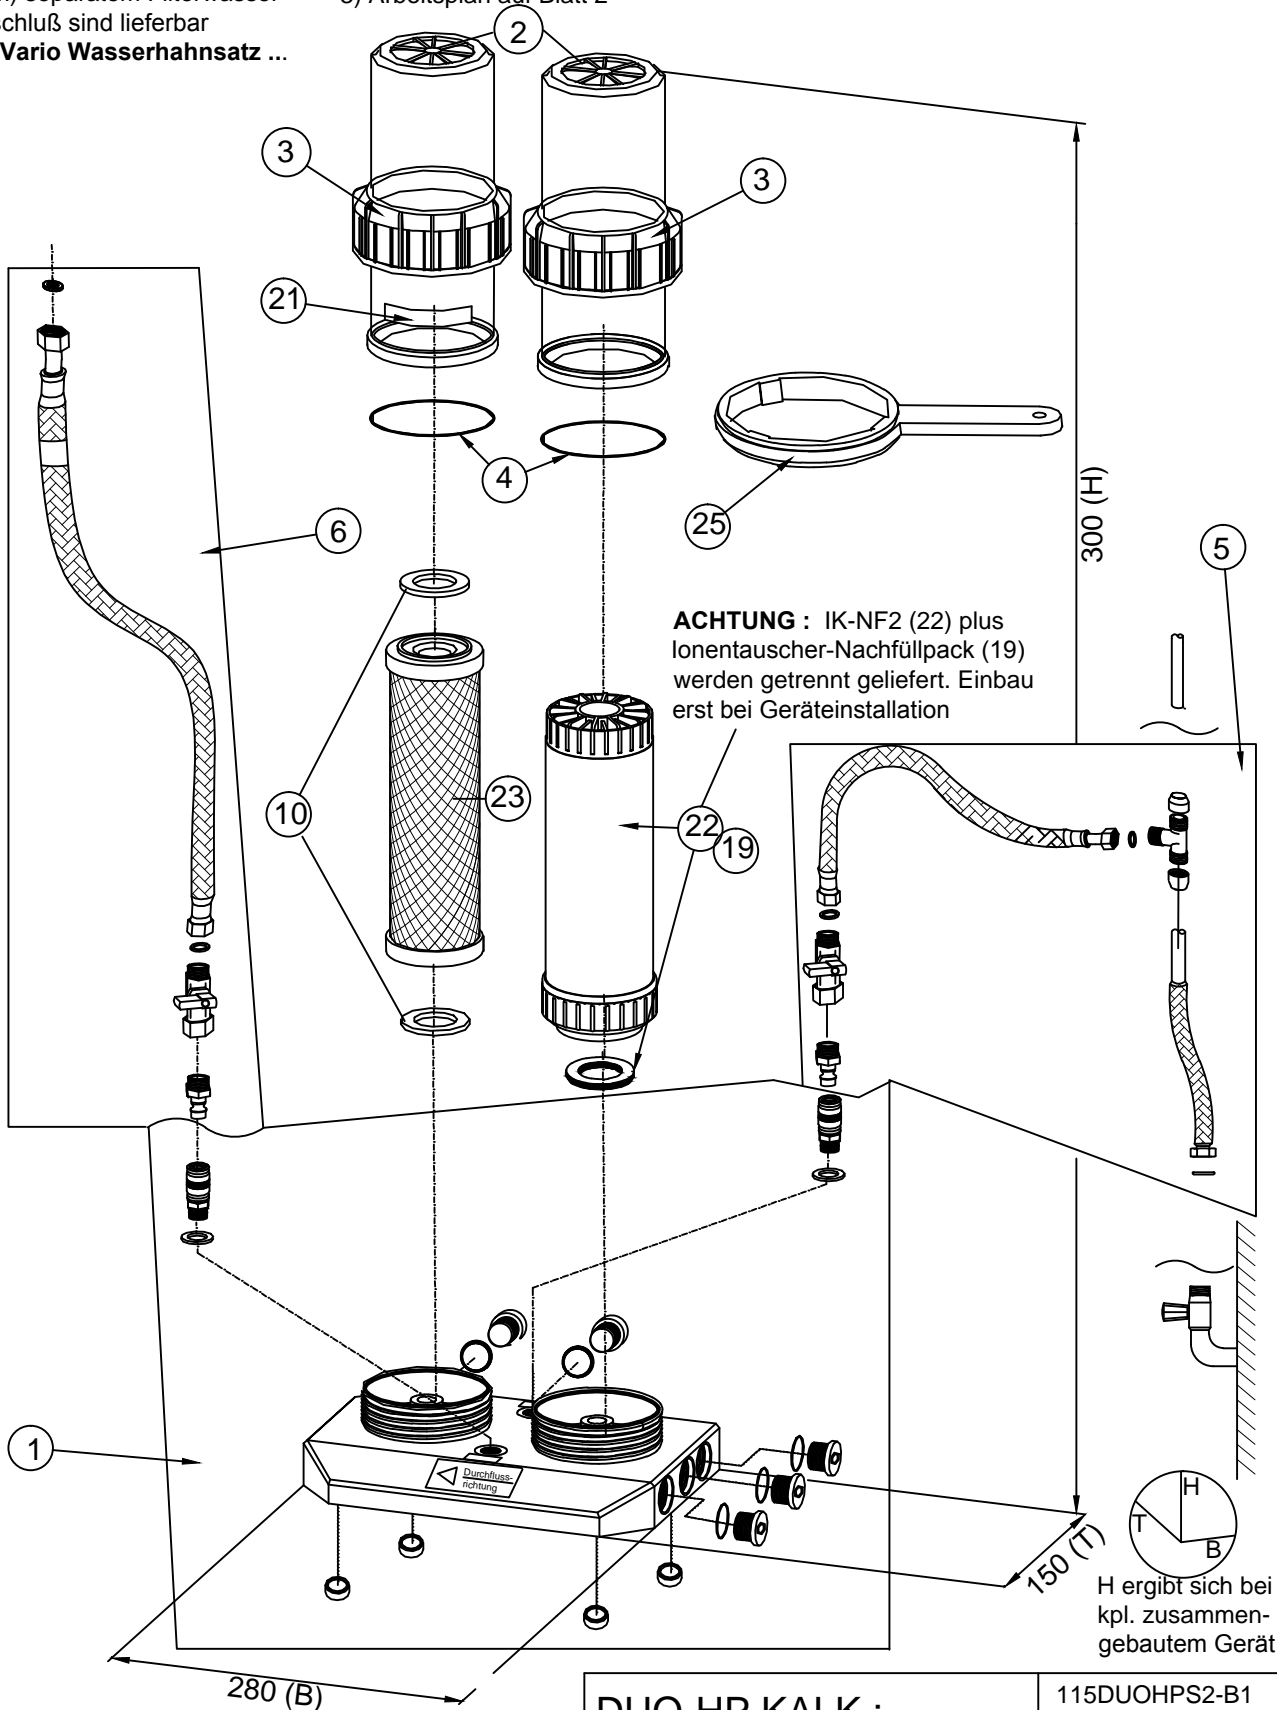

**Achtung 2 :**

Wasserhahn gehört nicht zum Lieferumfang, er ist gesondert zu bestellen !

Verschiedene Typen, u.a. mit (vorzugsweise zu verwendendem) separatem Filterwasseranschluß sind lieferbar

--> **Vario Wasserhahnsatz ...**

**Achtung 1 :**

1) Patronenbestückung :

**1 x Leerkartusche IK-NF2 plus 1 x Ionentauscherharz/ Nachfüllpack plus 1 x NFP Premium**

2) IK-NF2(22) und Nachfüllpack(19) werden nicht im Gerät montiert sondern in Einzelverpackung beigelegt

3) Arbeitsplan auf Blatt 2

-Prüfaufkleber Duo auf Unterseite  
 -Beschilderung Duo/Typschild auf Geräterückseite

**DUO-HP KALK ;**  
**B 280 T 150 H 300;**  
**Blatt1**

115DUOHPS2-B1