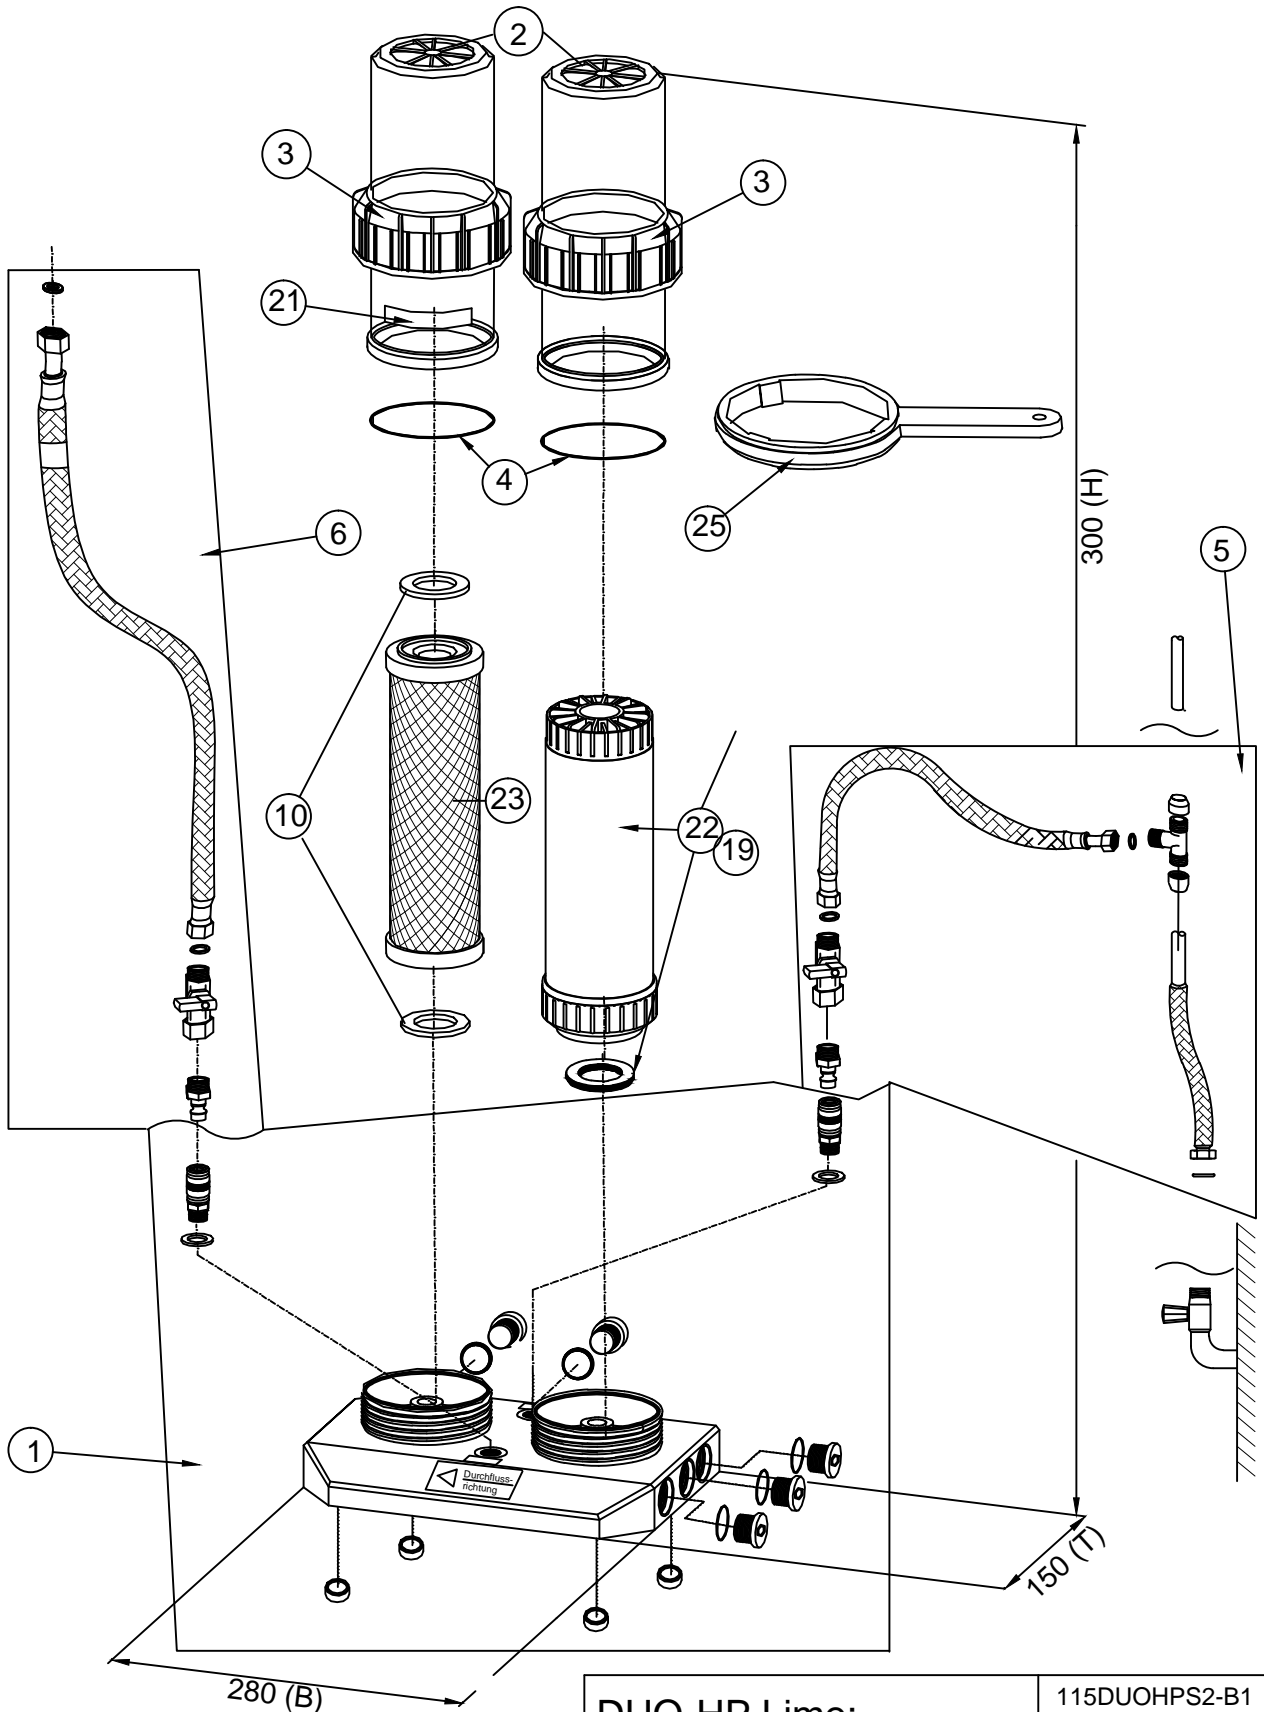

- 1 x refill cartridge NF2 plus
- 1 x lime (total hardness) ion exchange resins plus
- 1 x NFP Premium-9

AQUA NOBILIS

www.aqua-nobilis.com
 info@aqua-nobilis.com
 +352 2688 7465

DUO-HP Lime;
L 280 D 150 H 300

115DUOHPS2-B1