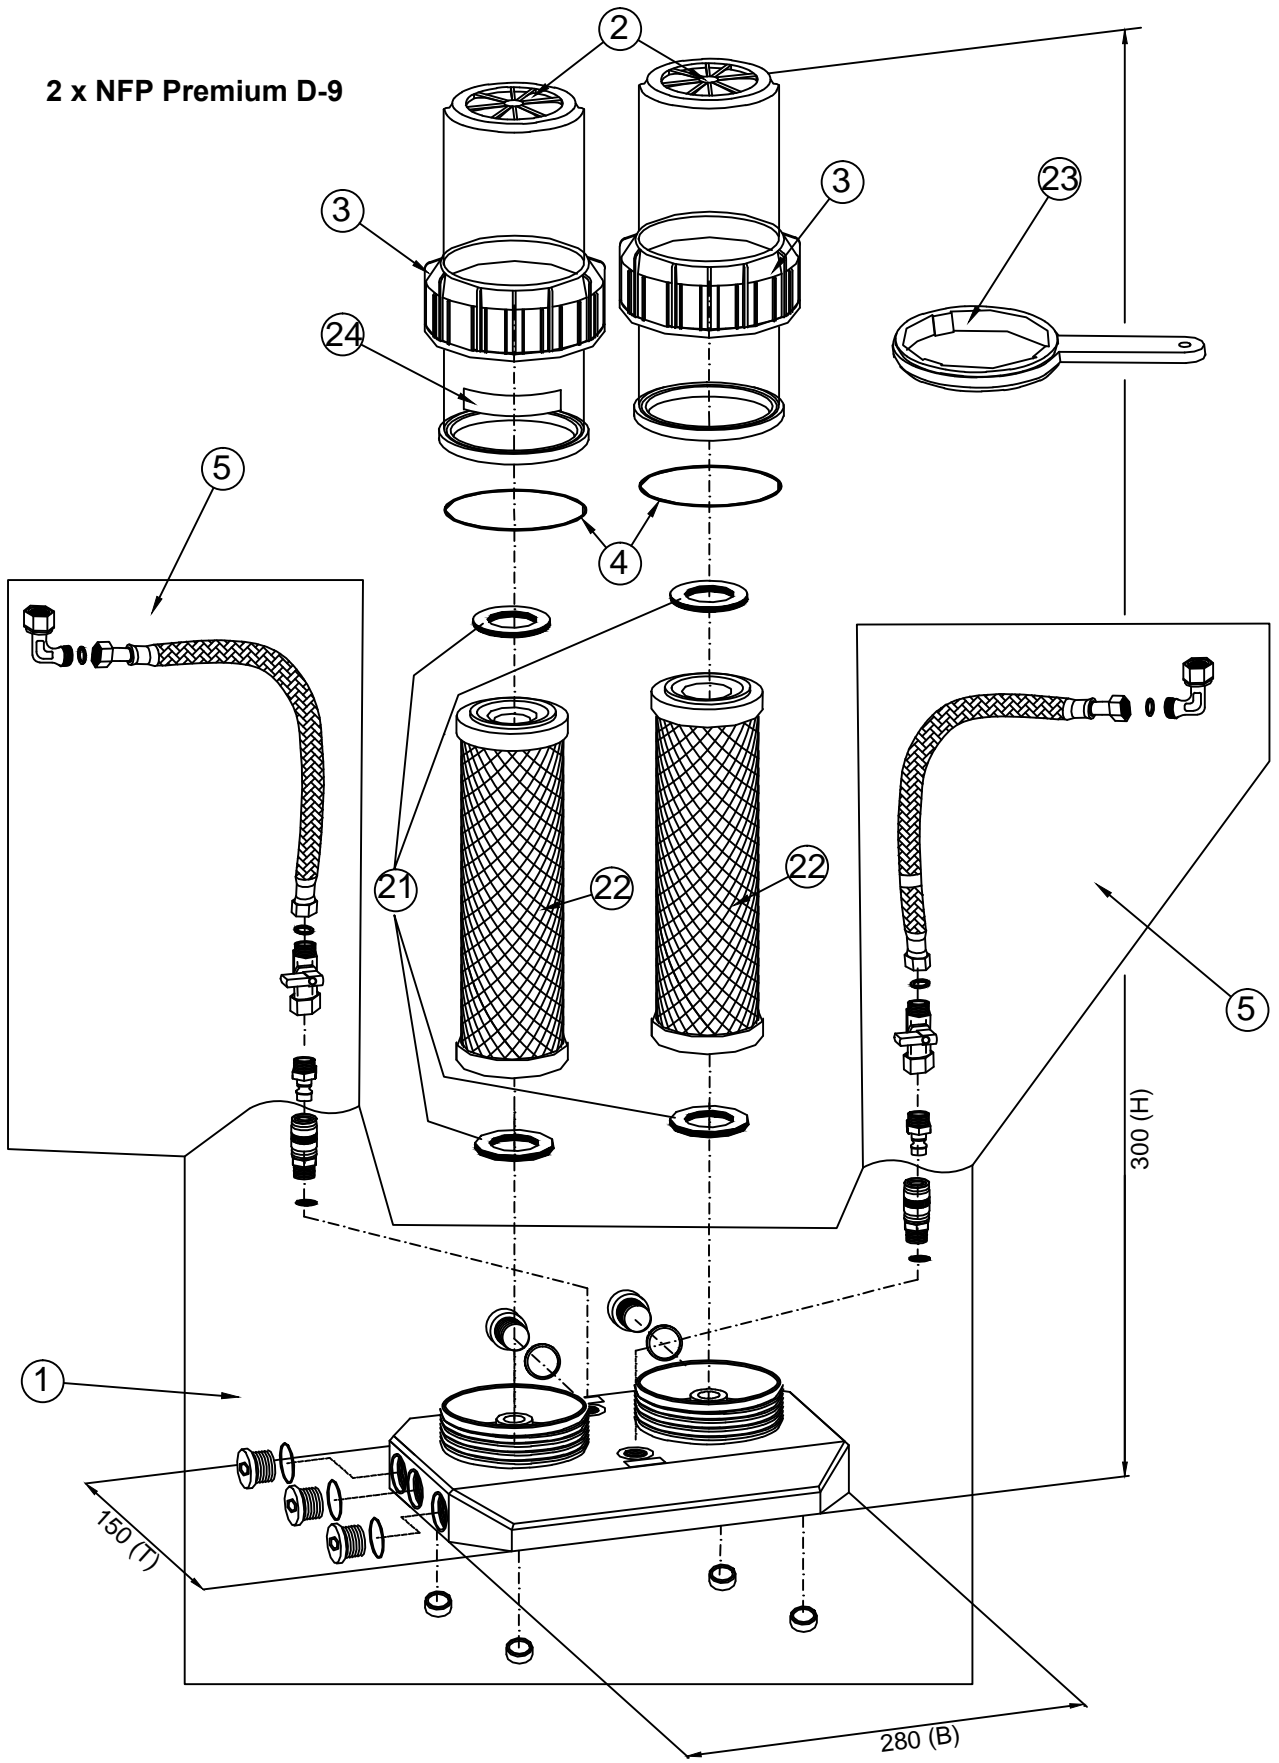

2 x NFP Premium D-9

www.aqua-nobilis.com
info@aqua-nobilis.com
+352 2688 7465

DUO-HP Classic;
L 280 D 150 H 300

115DUOHPP1-B1