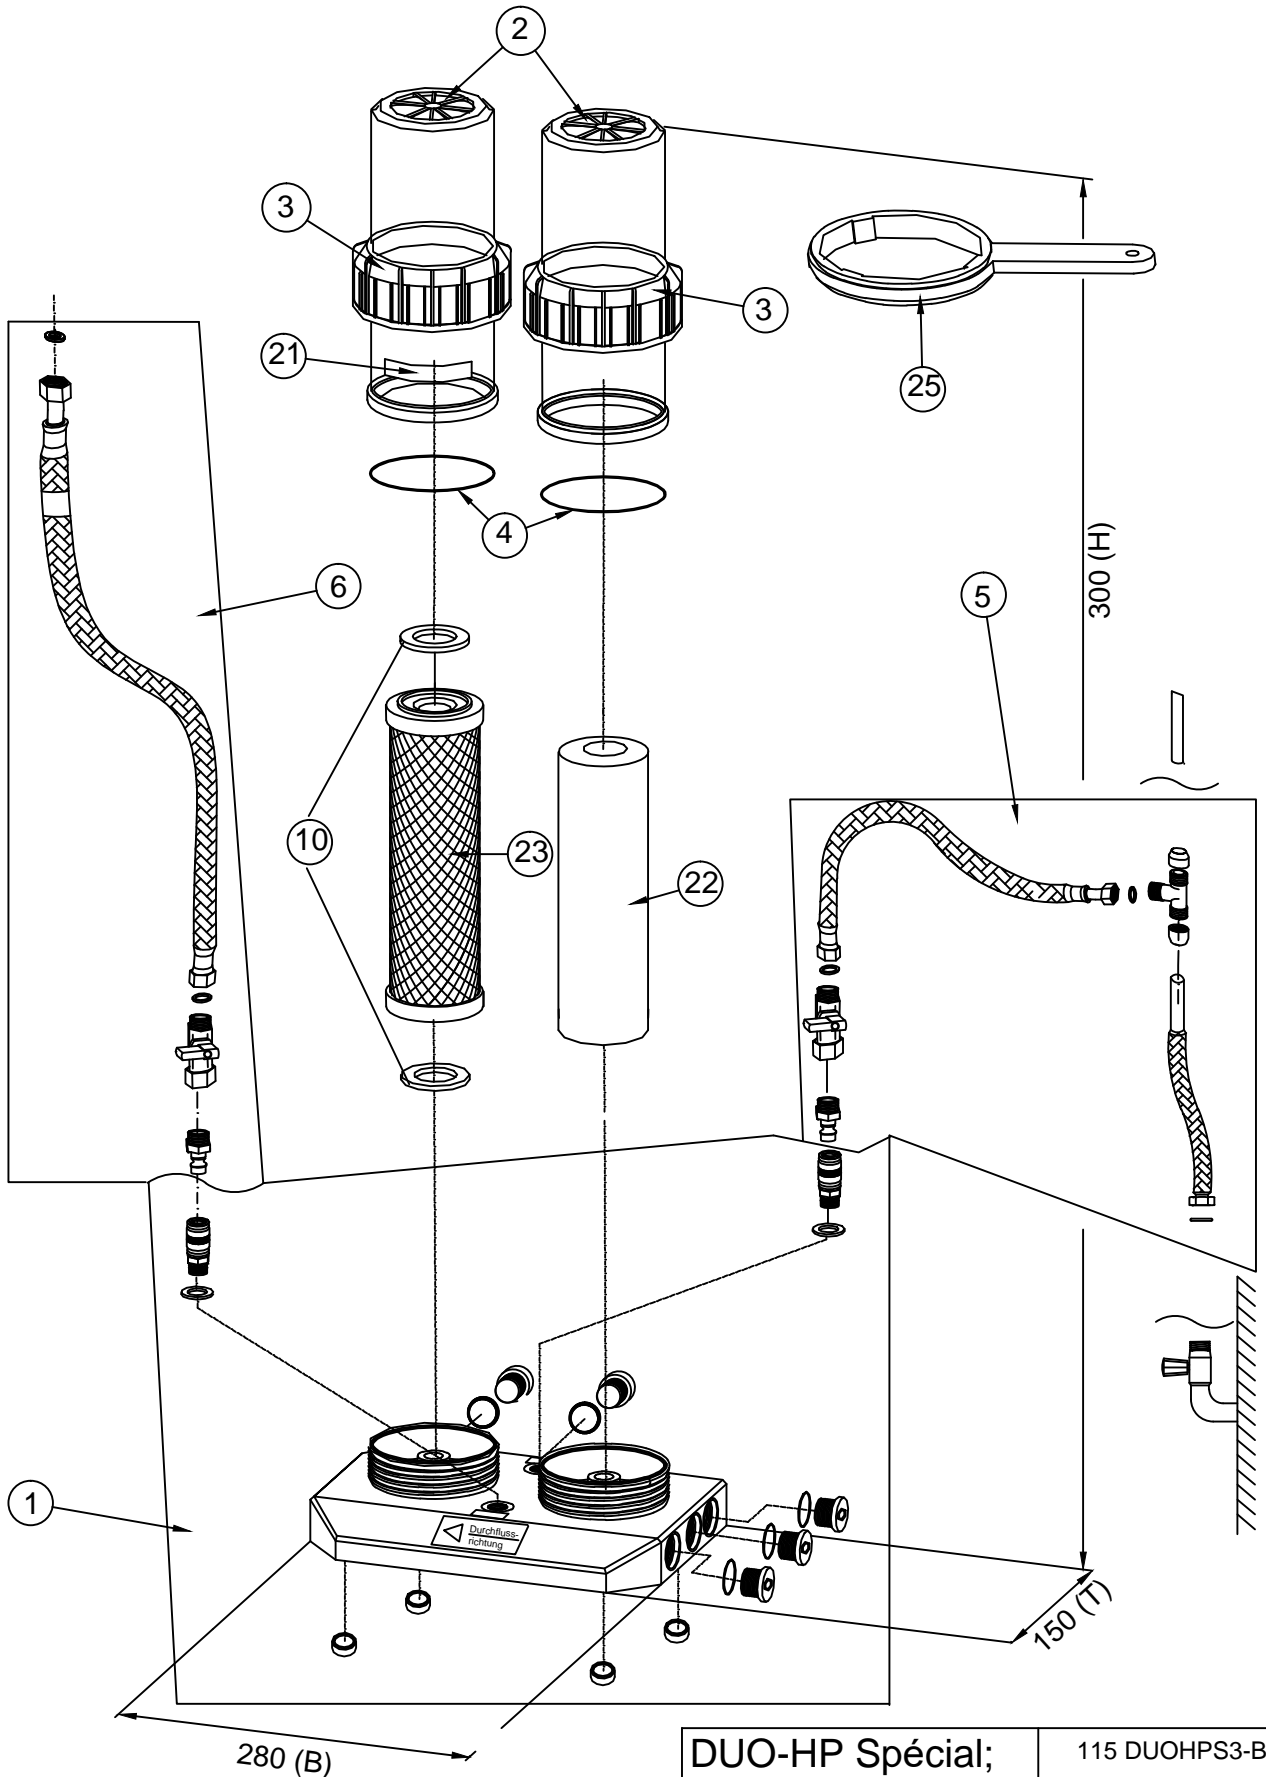

1 x VFS préfiltre plus  
1 x NFP Premium-9

<p><b>DUO-HP Spécial;</b> L 280 P 150 H 300</p>	<p>115 DUOHP3-B1</p>
<p> <b>CARBONIT</b></p>	