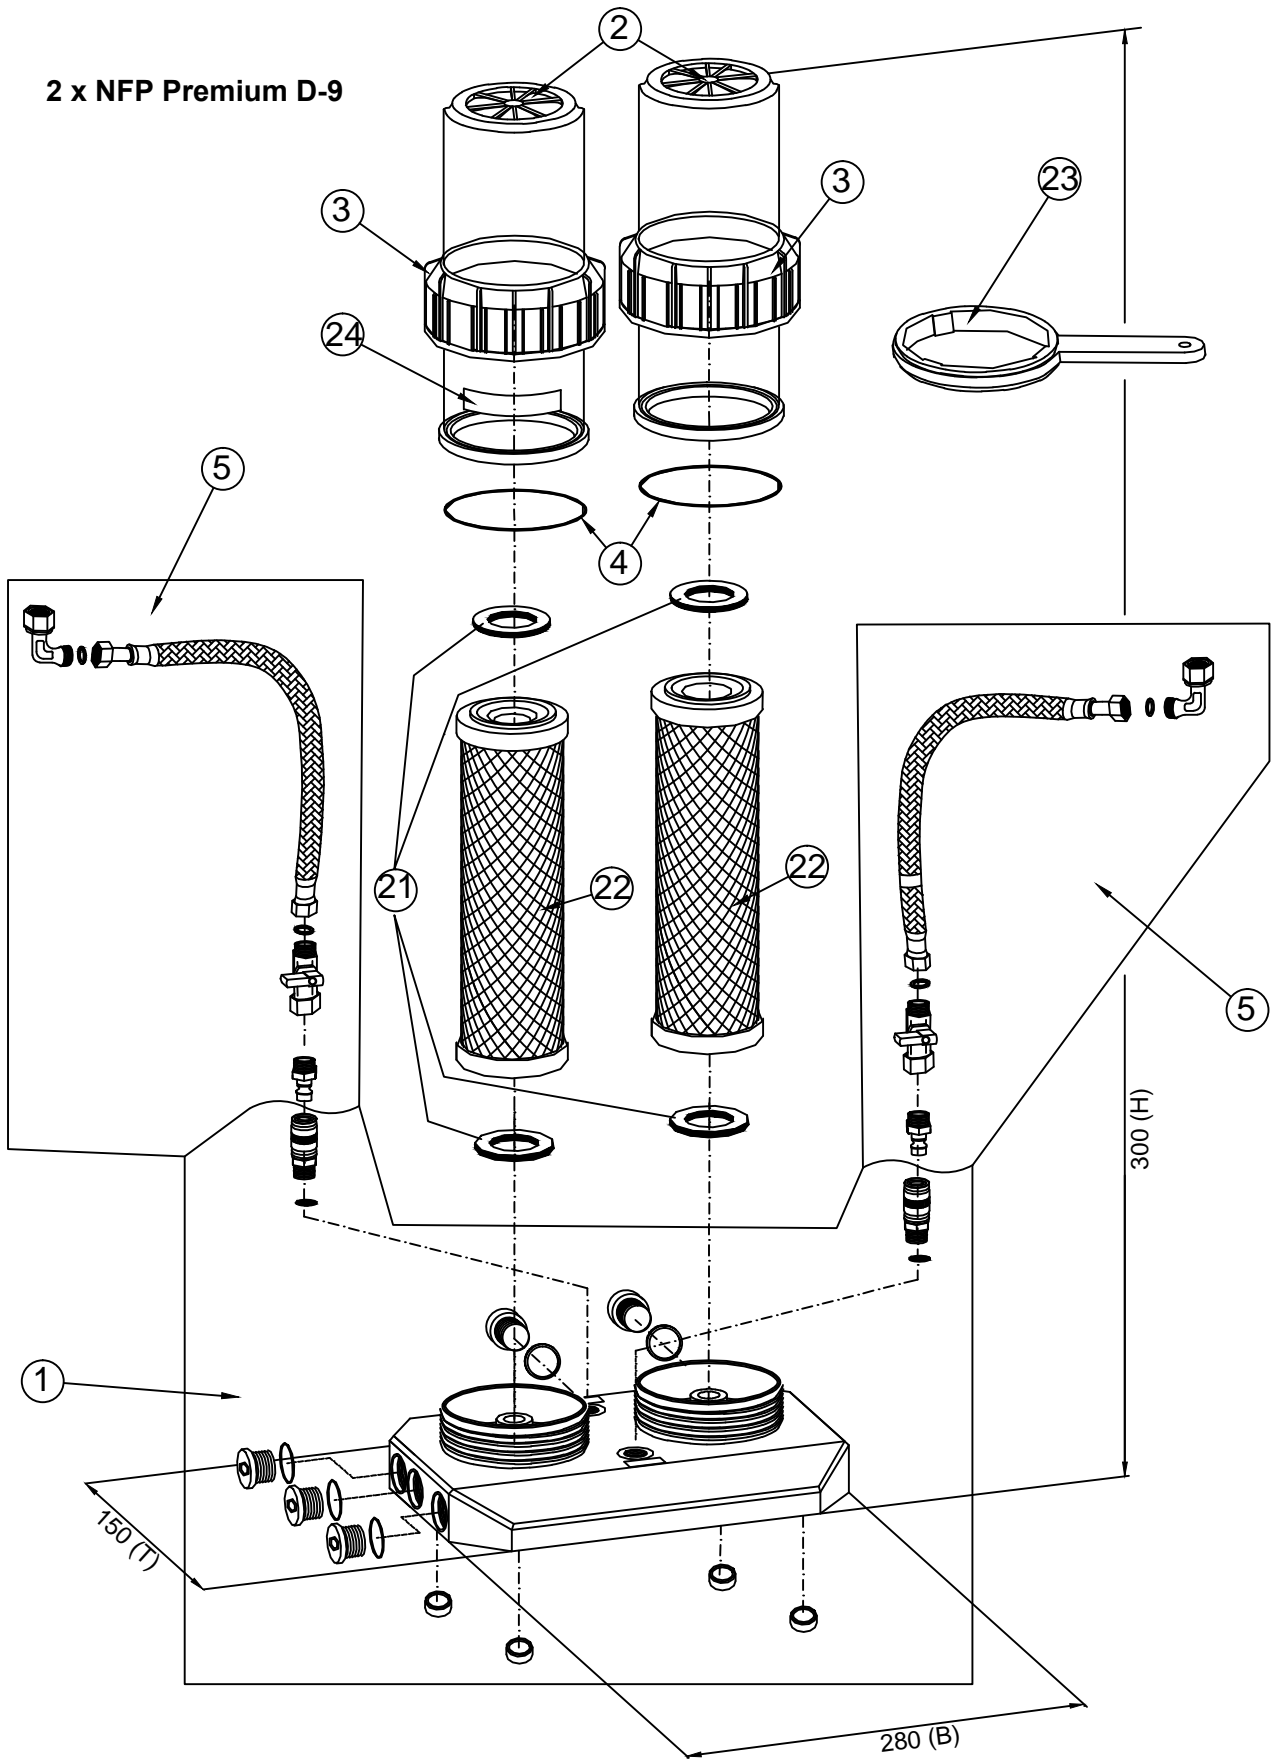

2 x NFP Premium D-9

www.aqua-nobilis.com  
info@aqua-nobilis.com  
+352 2688 7465

DUO-HP Classic;  
L 280 P 150 H 300;

115DUOHPP1-B1