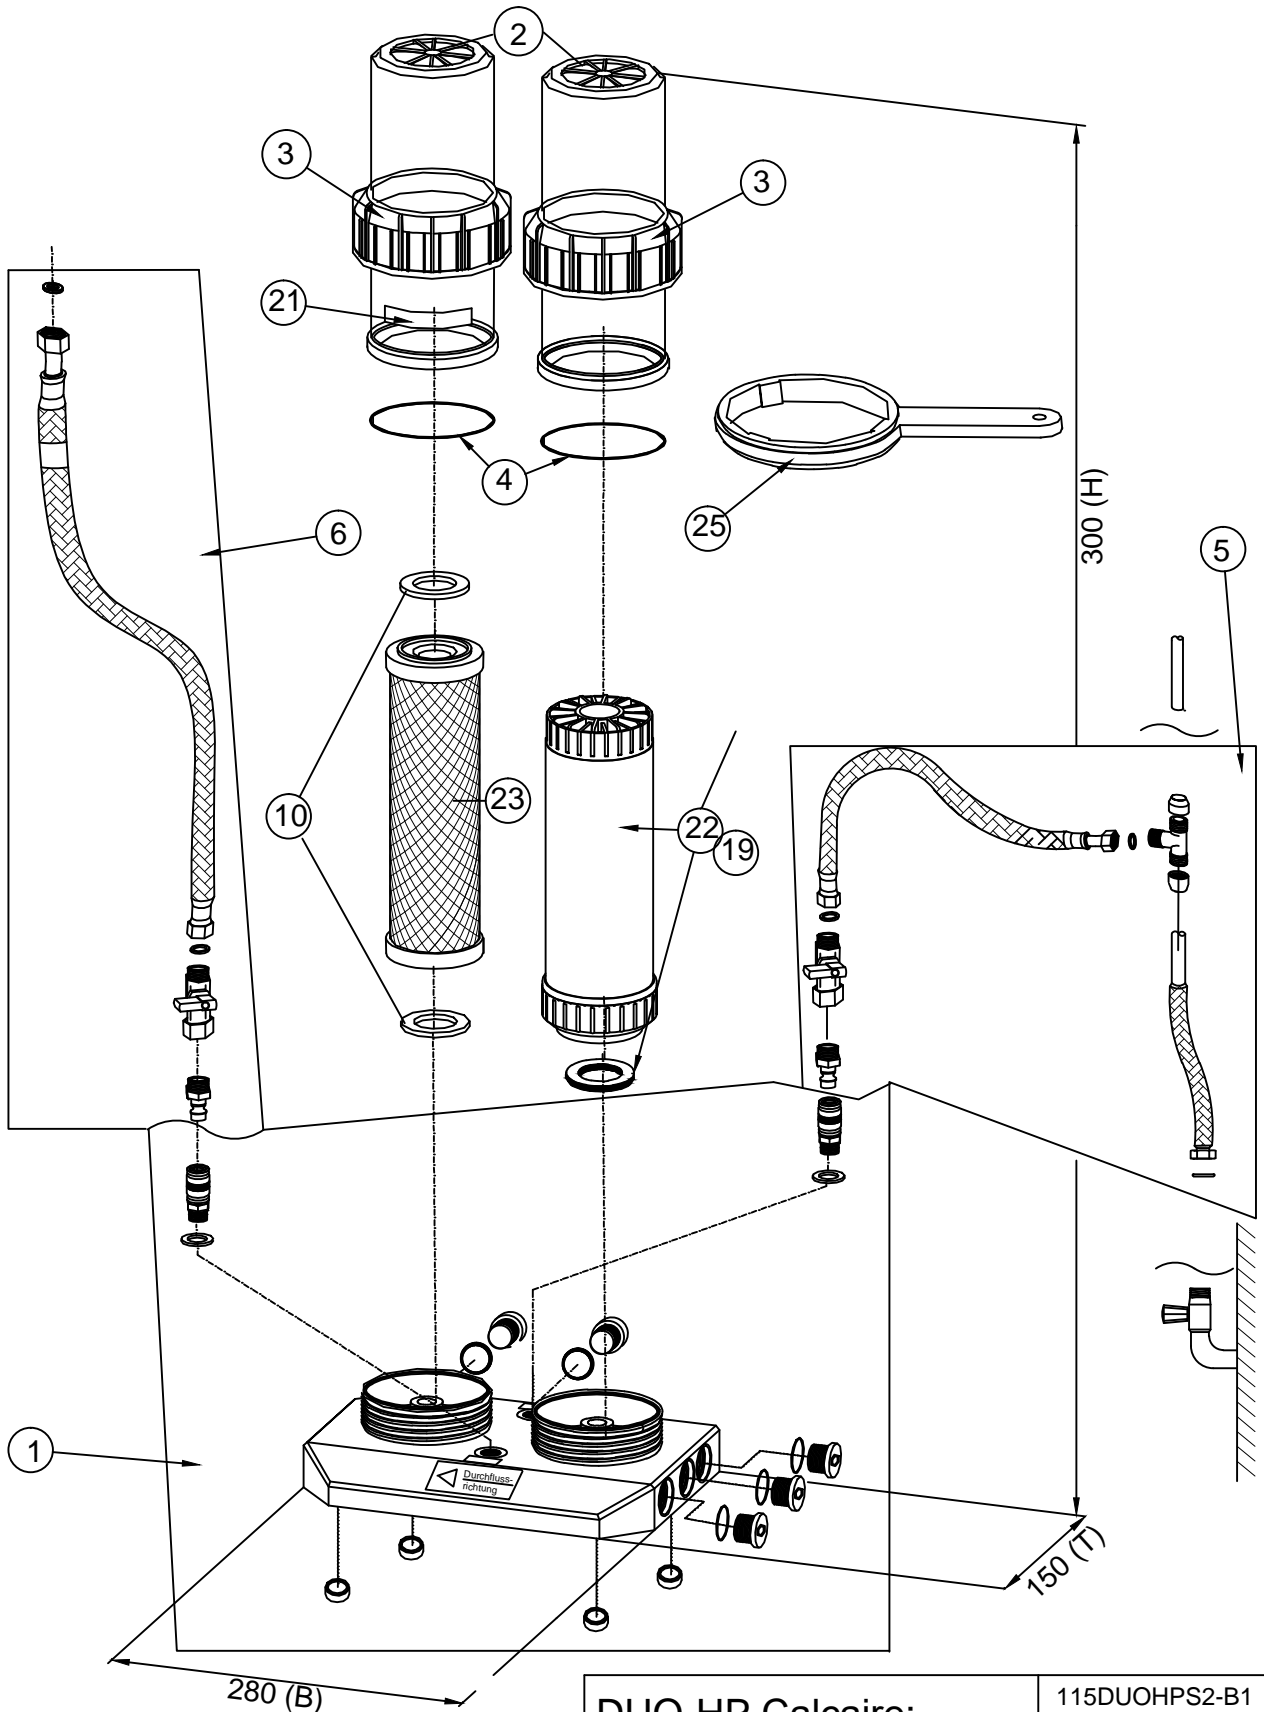

- 1 x cartouche de recharge NF2 plus
- 1 x résines échangeuses d'ions calcaire (dureté totale) plus
- 1 x NFP Premium-9

AQUA NOBILIS

www.aqua-nobilis.com
 info@aqua-nobilis.com
 +352 2688 7465

DUO-HP Calcaire;
L 280 P 150 H 300

115DUOHPS2-B1