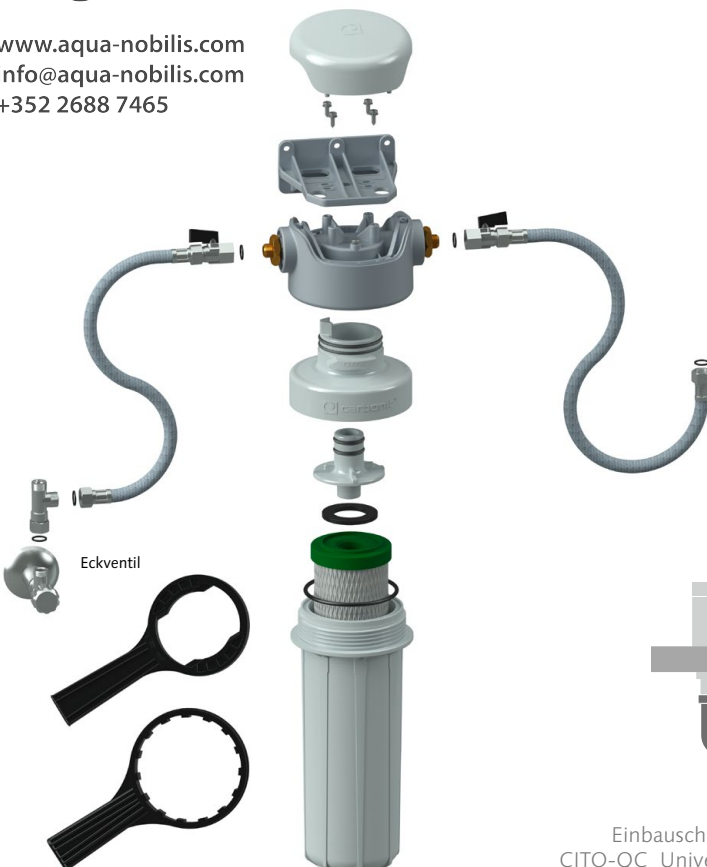

CITO-QC Classic/Universal/Basic

■ BESCHREIBUNG:

Untertisch-Wasserfilter zur Erzeugung von gereinigtem Trinkwasser. Der QuickConnect (QC) Schnellverschluss sichert einfachste Handhabung, denn Wasserzu- und -ablauf werden bei der Montage durch automatische Ventile geschlossen (kein Wasseraustritt). Der Filterpatronenwechsel kann einfach in der Spüle erfolgen.

■ ANWENDUNGSBEREICH:

Der Filter wird üblicherweise unter der Küchenspüle installiert. Entweder als Abzweig zwischen Kaltwassereckventil und Küchenarmatur (Classic), dabei ist auf der Spüle ein separater Wasserhahn vorzusehen, oder direkt in die Kaltwasserleitung von Eckventil zur Küchenarmatur (Universal), dabei wird das gesamte Kaltwasser gefiltert.

■ LEISTUNGSPARAMETER:

Teilenr.:	120QC-... siehe erhältliche Versionen
Maße:	Filtereinheit ohne Anschlüsse (B x H x T): 140 x 378 x 146 mm
Gewicht:	Gehäuse mit Patrone (ohne Anschlusschläuche) trocken: ca. 1,9 kg, nass: ca. 3,0 kg
Material:	PP (Gehäuse, Patronendeckel), PEX (Schläuche). Alle wasserberührenden Materialien sind für den Einsatz mit Lebensmitteln geeignet.
Durchfluss:	ca. 120 Liter pro Stunde mit NFP Premium (Classic), ca. 480 Liter pro Stunde mit IFP Puro (Universal), bei 4 bar Wasserdruck
Schadstoffrückhaltung:	wird ausschließlich durch die eingesetzte Filterpatrone bestimmt.

AQUA NOBILIS

www.aqua-nobilis.com
 info@aqua-nobilis.com
 +352 2688 7465

Einbauschema
CITO-QC Universal

Einbauschema
CITO-QC Classic

QuickConnect Verbindung zwischen Filtergehäuse und Kopf

■ EINSATZHINWEISE: