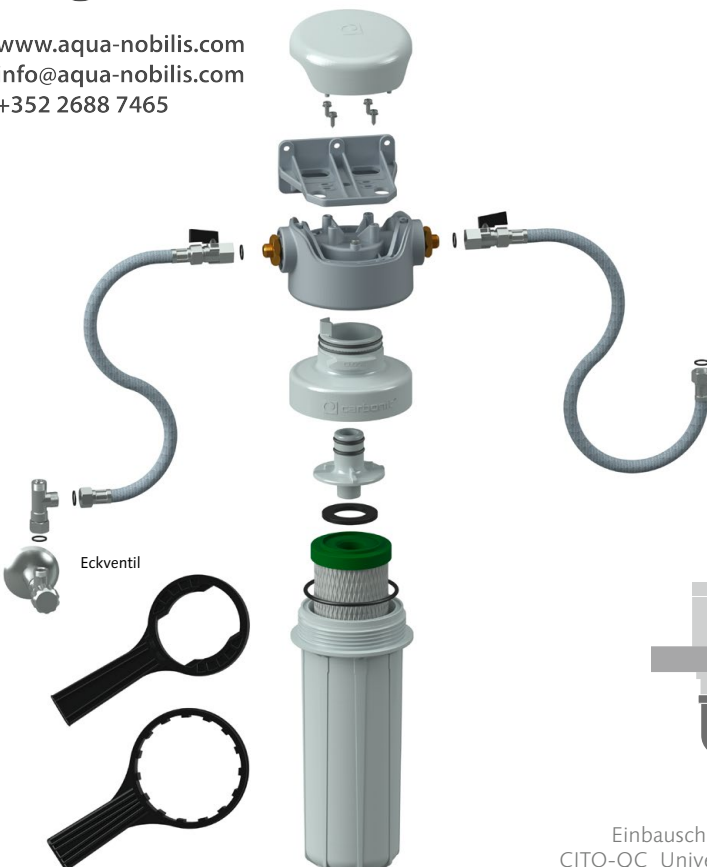

CITO-QC Classic/Universal/Basic

■ BESCHREIBUNG:

Untertisch-Wasserfilter zur Erzeugung von gereinigtem Trinkwasser. Der QuickConnect (QC) Schnellverschluss sichert einfachste Handhabung, denn Wasserzu- und -ablauf werden bei der Montage durch automatische Ventile geschlossen (kein Wasseraustritt). Der Filterpatronenwechsel kann einfach in der Spüle erfolgen.

■ ANWENDUNGSBEREICH:

Der Filter wird üblicherweise unter der Küchenspüle installiert. Entweder als Abzweig zwischen Kaltwassereckventil und Küchenarmatur (Classic), dabei ist auf der Spüle ein separater Wasserhahn vorzusehen, oder direkt in die Kaltwasserleitung von Eckventil zur Küchenarmatur (Universal), dabei wird das gesamte Kaltwasser gefiltert.

■ LEISTUNGSPARAMETER:

Teilenr.:	120QC-... siehe erhältliche Versionen
Maße:	Filtereinheit ohne Anschlüsse (B x H x T): 140 x 378 x 146 mm
Gewicht:	Gehäuse mit Patrone (ohne Anschlusschläuche) trocken: ca. 1,9 kg, nass: ca. 3,0 kg
Material:	PP (Gehäuse, Patronendeckel), PEX (Schläuche). Alle wasserberührenden Materialien sind für den Einsatz mit Lebensmitteln geeignet.
Durchfluss:	ca. 120 Liter pro Stunde mit NFP Premium (Classic), ca. 480 Liter pro Stunde mit IFP Puro (Universal), bei 4 bar Wasserdruck
Schadstoffrückhaltung:	wird ausschließlich durch die eingesetzte Filterpatrone bestimmt.

AQUA NOBILIS

www.aqua-nobilis.com
info@aqua-nobilis.com
+352 2688 7465

Einbauschema
CITO-QC Universal

Einbauschema
CITO-QC Classic

QuickConnect Verbindung zwischen Filtergehäuse und Kopf

■ EINSATZHINWEISE: